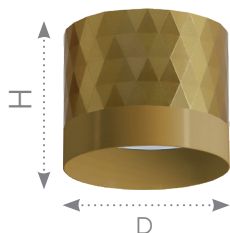

Светильники серии «PRISM»

Feron

Материал: алюминий

12W/
35W

230V

IP20

Также доступна серия
в белом и черном цвете

HL388

GX53 арт.48801
DxH,мм (Ø82x70)

ML188

GU10 арт.48673
DxH,мм (Ø55x100)

ML1888

GU10 арт.48669
DxH,мм (Ø55x200)

AL175 15W, IP40

GU10 арт.48697
DxH,мм (Ø55x190)

ML1880